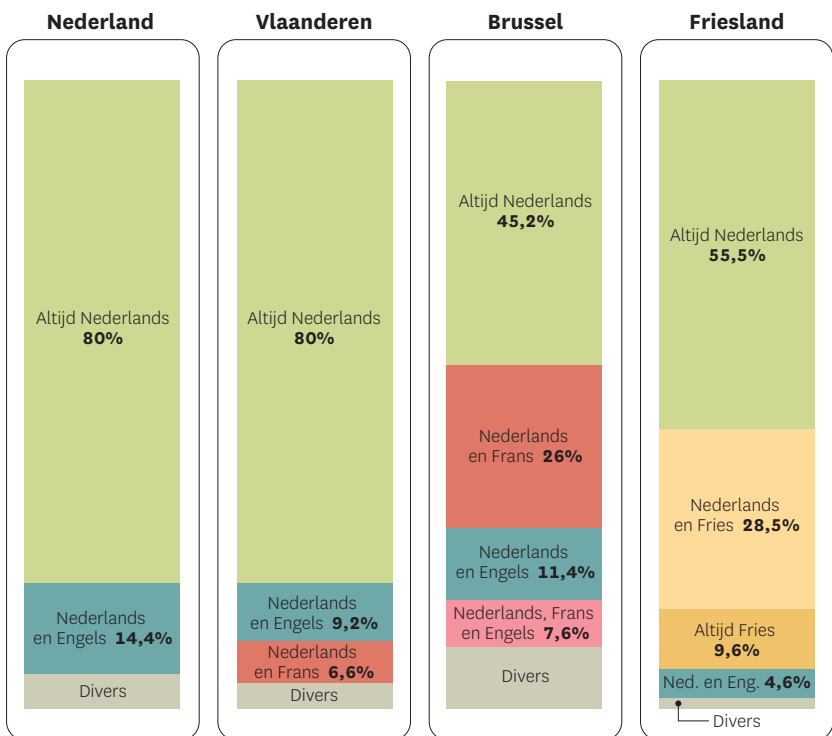

2 Talengebruik op het werk

Met de enquête van de Staat van het Nederlands is in kaart gebracht welke talen de panelleden zelf gebruiken op het werk, zowel voor interne als voor externe communicatie.

Welke talen gebruiken medewerkers op de werkvloer?

Welke talen gebruiken medewerkers voor contacten met de buitenwereld?

Altijd Fries
4%