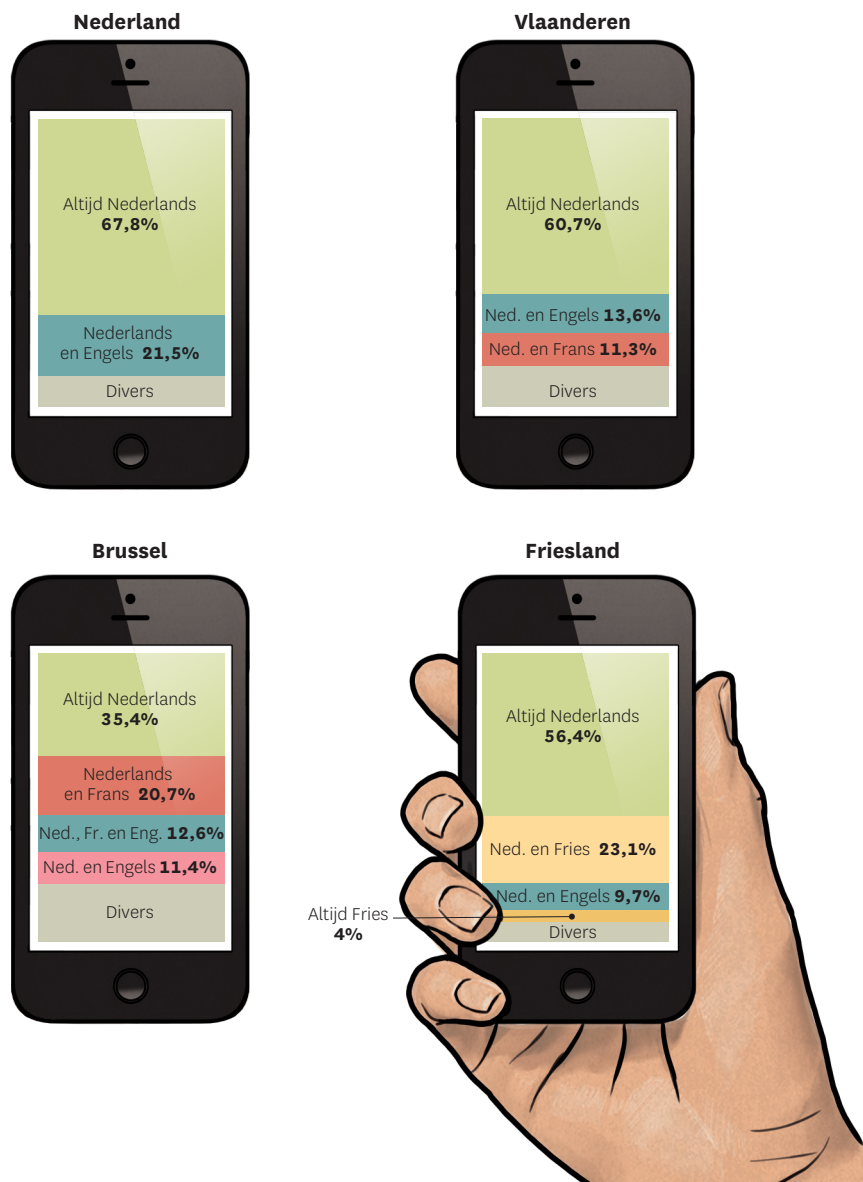

2 Talengebruik op het werk

Met de enquête van de Staat van het Nederlands is in kaart gebracht welke talen de panelleden zelf gebruiken op het werk, zowel voor interne als voor externe communicatie.

Welke talen gebruiken medewerkers op de werkvloer?

Welke talen gebruiken medewerkers voor contacten met de buitenwereld?

Altijd Fries
4%